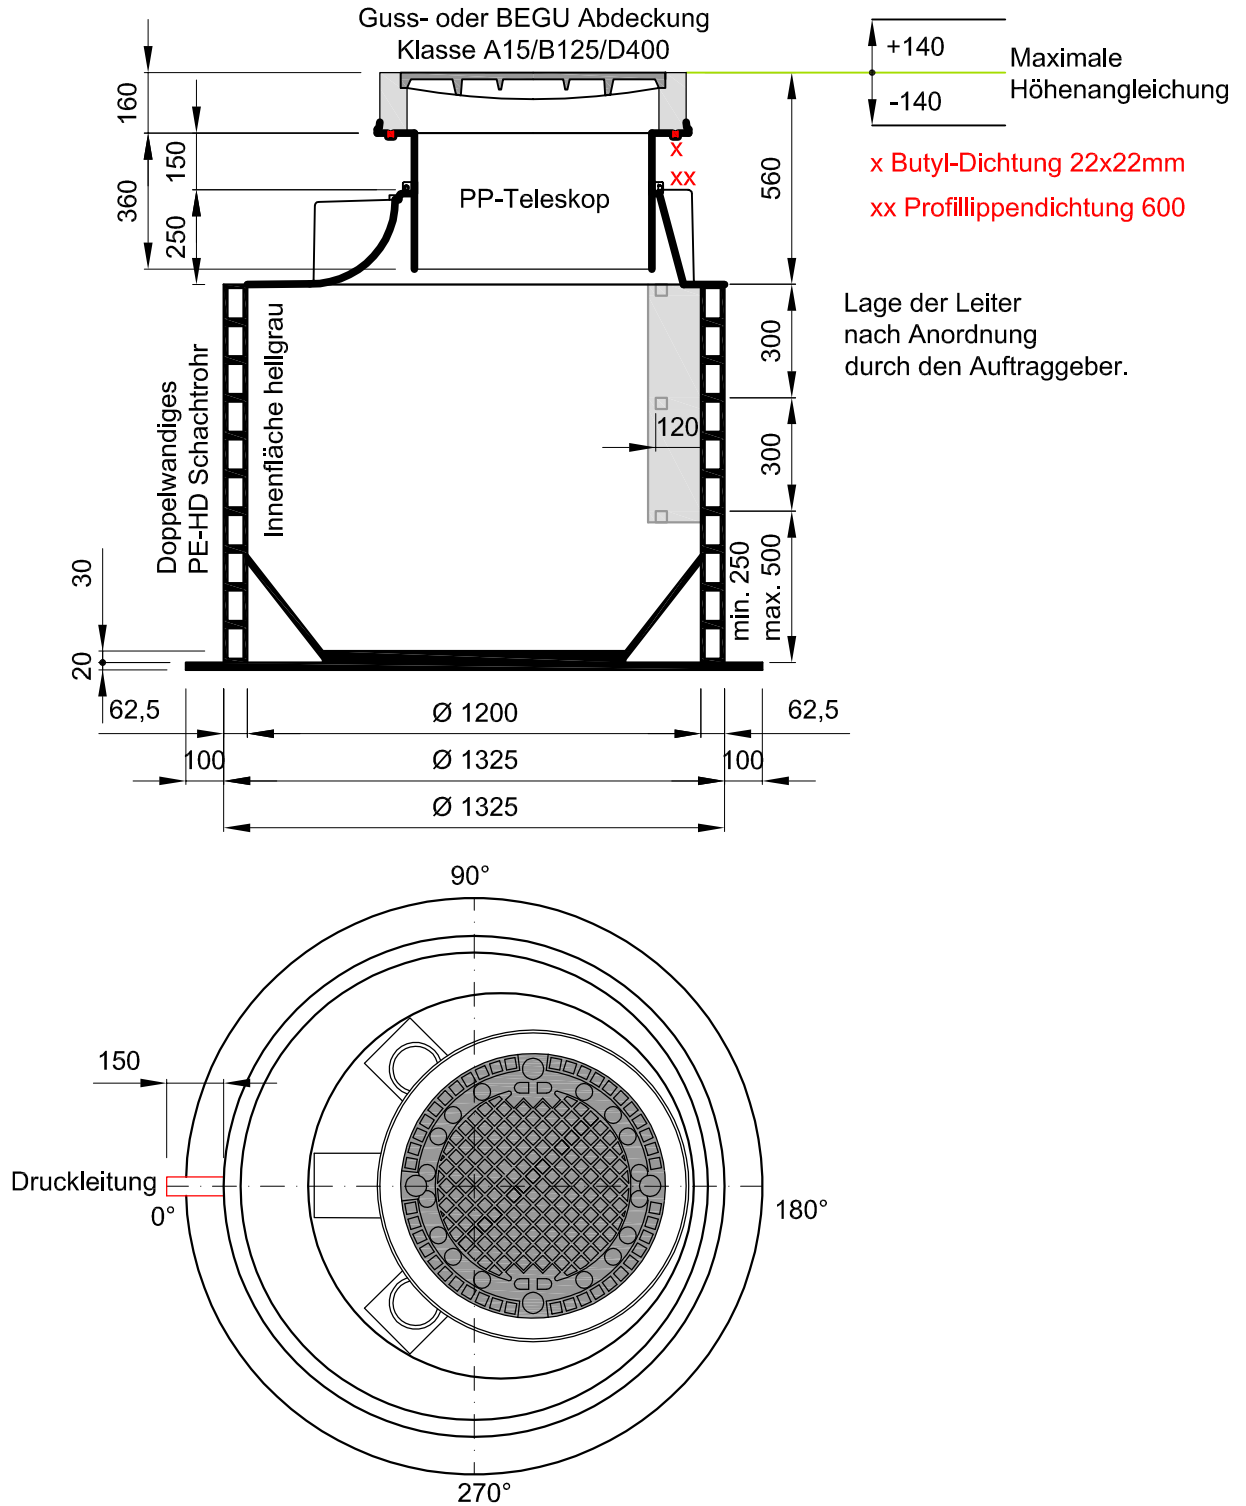

PE-HD Pumpenschacht

TYPENPLAN

ROBUSTO®-PS 1200

Maßstab: 1:20

DATUM: 03/12