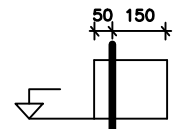

SCHACHTPROFI

ANSICHT ROBUSTO PS 1200

Leiter

ja

nein

innen →

GRUNDRISS ROBUSTO PS 1200

① Zulauf

② Zulauf

③ Zulauf

④ Druckleitung

⑤ E-Leitung

Bestellung durch:

am:

TYPENPLAN

ROBUSTO® - PS 1200

Maßstab: 1:20

DATUM: 11/08