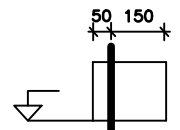

SCHACHTPROFI

ANSICHT ROBUSTO PS 1200

Leiter

ja

nein

innen →

GRUNDRISS ROBUSTO PS 1200

① Zulauf

② Zulauf

③ Zulauf

④ Druckleitung

⑤ E-Leitung

Bestellung durch:

am:

TYPENPLAN

ROBUSTO® - PS 1200

Maßstab: 1:20

DATUM: 11/08