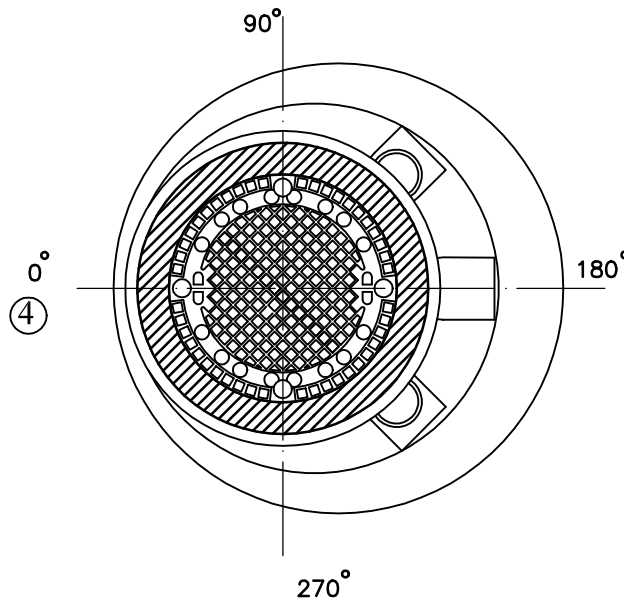

SCHACHTPROFI

ANSICHT ROBUSTO PS 1200

Leiter

ja

nein

innen →

GRUNDRISS ROBUSTO PS 1200

① Zulauf

② Zulauf

③ Zulauf

④ Druckleitung

⑤ E-Leitung

Bestellung durch:

am:

TYPENPLAN

ROBUSTO® - PS 1200

Maßstab: 1:20

DATUM: 11/08