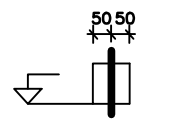

SCHACHTPROFI

ANSICHT ROBUSTO PS 1200

Leiter

ja

nein

innen →

GRUNDRISS ROBUSTO PS 1200

① Zulauf

② Zulauf

③ Zulauf

④ Druckleitung

⑤ E-Leitung

Bestellung durch:

am:

TYPENPLAN

ROBUSTO® - PS 1200

Maßstab: 1:20

DATUM: 11/08