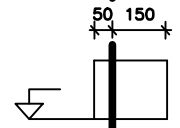

SCHACHTPROFI

ANSICHT ROBUSTO PS 1200

Leiter

ja

nein

innen →

GRUNDRISS ROBUSTO PS 1200

① Zulauf

② Zulauf

③ Zulauf

④ Druckleitung

⑤ E-Leitung

Bestellung durch:

am:

TYPENPLAN

ROBUSTO® - PS 1200

Maßstab: 1:20

DATUM: 11/08