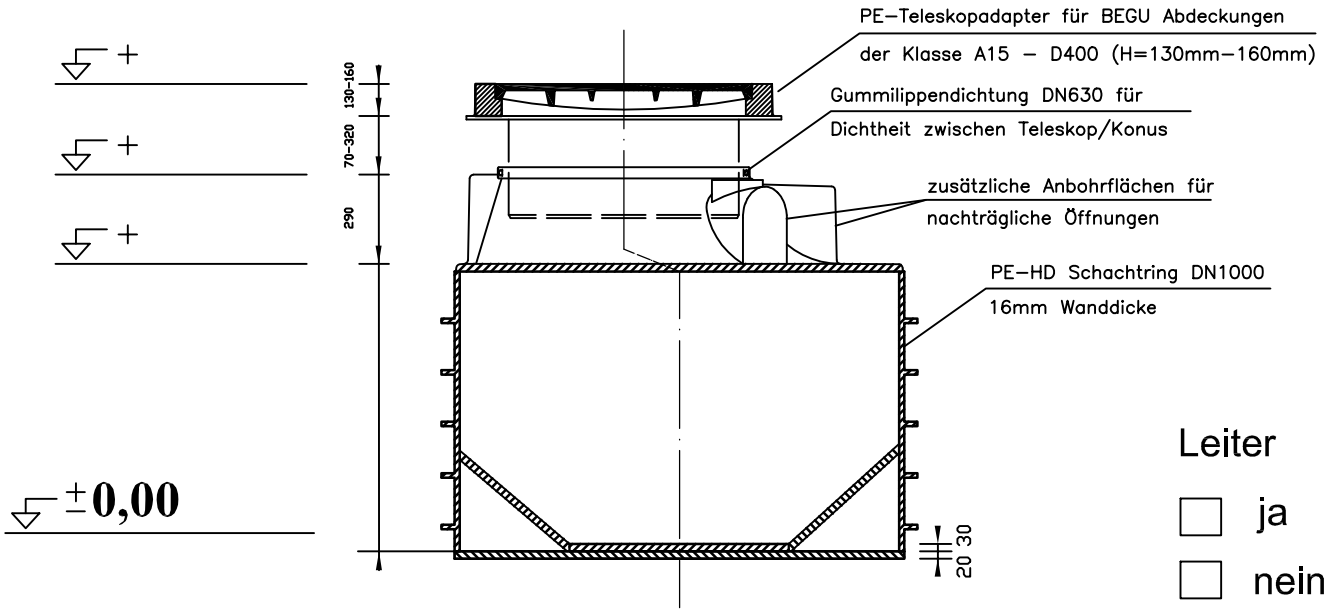

SCHACHTPROFI

ANSICHT ROBUSTO PS 1200

Leiter

ja

nein

innen →

GRUNDRISS ROBUSTO PS 1200

① Zulauf

② Zulauf

③ Zulauf

④ Druckleitung

⑤ E-Leitung

Bestellung durch:

am:

TYPENPLAN

ROBUSTO® - PS 1200

Maßstab: 1:20

DATUM: 11/08