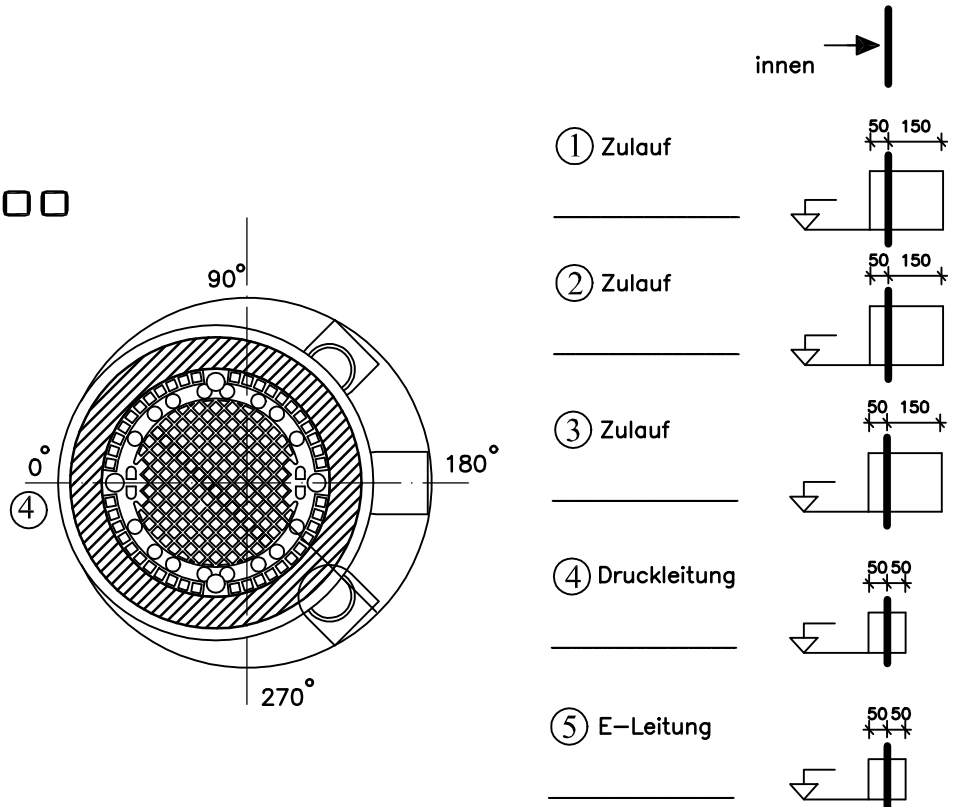

GRUNDRISS ROBUSTO PS 1000

Bestellung durch:

am:

TYPENPLAN

ROBUSTO® - PS 1000

Maßstab: 1:20

DATUM: 11/08