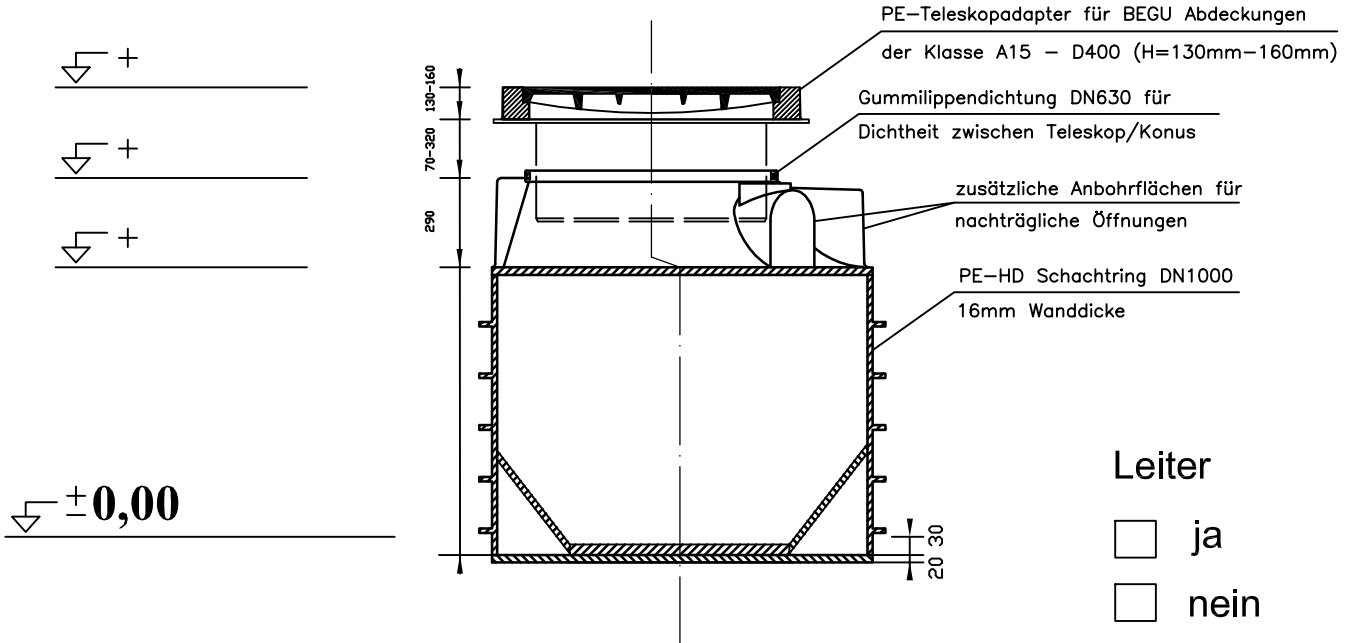

SCHACHTPROFI

ANSICHT ROBUSTO PS 1000