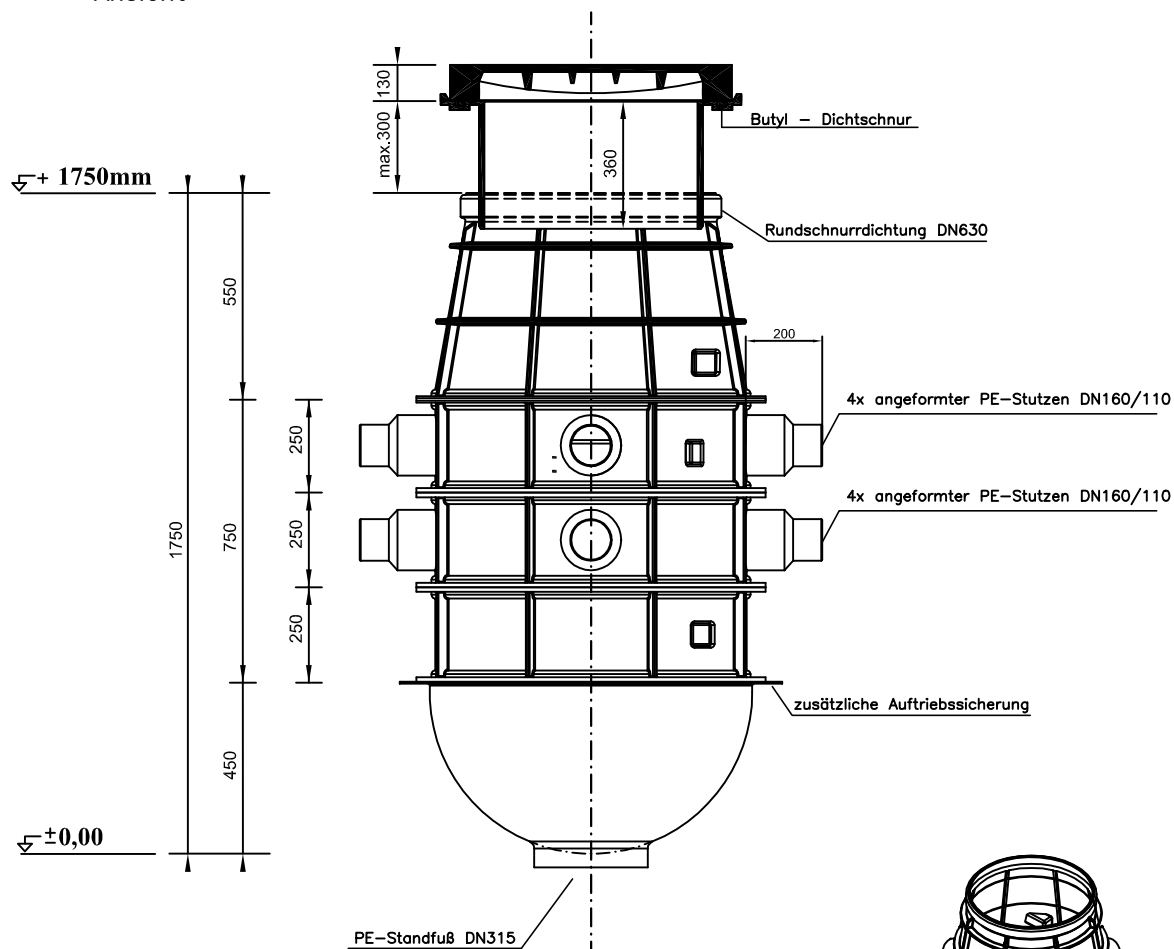

# ROBUSTO - PS 800

mit PE-Teleskopadapter für den befahrbaren Bereich

## Ansicht

## Grundriss

Ausgang Druckleitung (Dimension nach Wahl)

dichte Schachtdurchführung mittels Lippendichtung

Edelstahlmontagetragger 1000/80/30

03/08

**SCHACHTPROFI**

8043 Graz, Sonnleitenweg 33

Tel.: 0316-398988 FAX.: 0316-398977