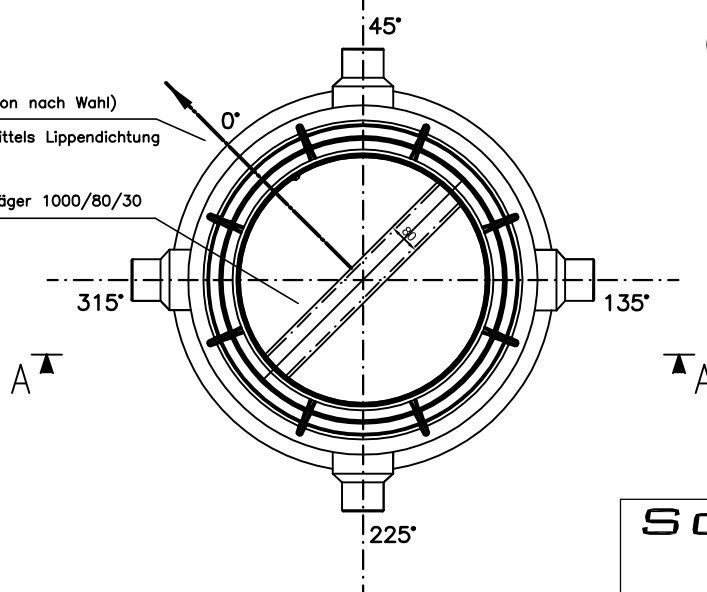

# ROBUSTO - PS 800

mit PE-Teleskopadapter für den befahrbaren Bereich

## Ansicht

## Grundriss

Ausgang Druckleitung (Dimension nach Wahl)

dichte Schachtdurchführung mittels Lippendichtung

Edelstahlmontagetragger 1000/80/30

03/08

**SCHACHTPROFI**

8043 Graz, Sonnleitenweg 33

Tel.: 0316-398988 FAX.: 0316-398977