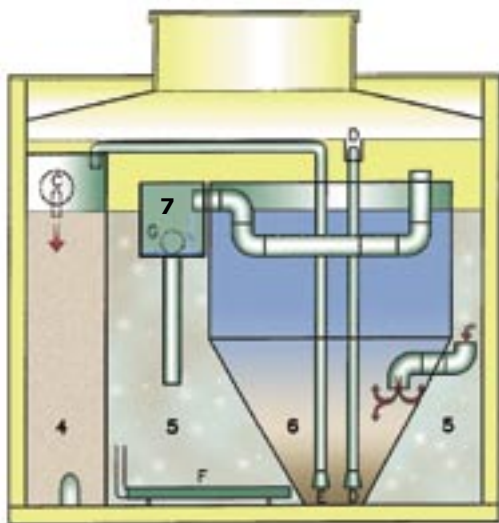

CFP - Kleinkläranlage aus hochbeständigem Kunststoff (Polypropylen)

Auf Dauer beständig gegen chemische Angriffe von Wasserstoffsulfid, Schwefelsäure und schwefelige Säure

Geringes Gewicht - ca. 10% im Vergleich zu Beton

Grundriss

- 1. Vorklärung mit Schlamm-speicher
- 2./3. Vorklärung mit Pufferbecken
- 4. Selektor
- 5. Belebung
- 6. Nachklärung
- 7. Probeentnahmeschacht

Schnitt

- A. Einlauf
- B. Druckluftheber
- C. Notüberlauf
- D. Überschusschlamm
- E. Rücklaufschlamm
- F. Belüfter
- G. Ablauf
- H. Öffnung für Druckluftleitungen

CFP-Anlagen 5EW bis 15EW - Auszug aus Tabelle bis 50 EW

Volumen der einzelnen Prozeßstufen

Personenanzahl	Abmessungen Außen cm	Gesamthöhe cm	Gewicht kg	Vorklämung m ³	Pufferbecken m ³	Belebung m ³	Nachklärung m ³	Gesamt m ³
5	236 x 147	240	520	2,0	0,5	1,3	0,4	4,2
8	236 x 147	280	670	2,0	0,8	2,0	0,6	5,4
12	236 x 207	280	790	3,1	1,0	3,0	0,8	7,9
15	236 x 257	280	900	3,7	1,2	3,6	1,0	9,5